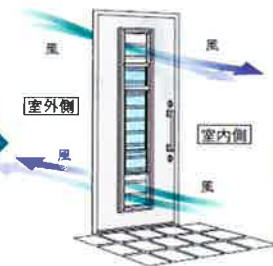

## 当社オススメ商品「リシェント」

～玄関ドアでこんなお困りごとありませんか???～

- ☆玄関ホールが冬ひんやり、昼までも薄暗い・・・
- ☆玄関を開けて採風したいけど、開けばなはしはちょっと・・・
- ☆ご近所で空き巣が入り、うちも心配・・・

そのお悩み「リシェント」なら解決します!!

採光には  
こちらがオススメ!

暗い玄関にサヨナラ。

**明るく美しくリフレッシュ!**

扉のガラス部分から差し込む自然光で古く暗い玄関が明るく生まれ変わります♪

格子デザインや、縦スリットデザインなど豊富なバリエーションからお選びいただけます。

外壁の工事が不要なので、  
引戸の交換もラクラクです♪

和風引戸タイプ(15型 縦通し 横調)

梅雨時期はジメジメ...  
ブーツや運動靴の  
臭いは気になるし...

なんと施工  
たったの1日で  
取替出来ます!

工事完了

季節を問わず、快適な住まいへ  
採風タイプの玄関ドアは、簡単操作で  
上げ下げ出来るダブルハンク窓を内蔵  
しています。扉を閉めたまま採風出来るので安全快適に空気の入替えが  
できます! ジメジメする玄関に最適です!