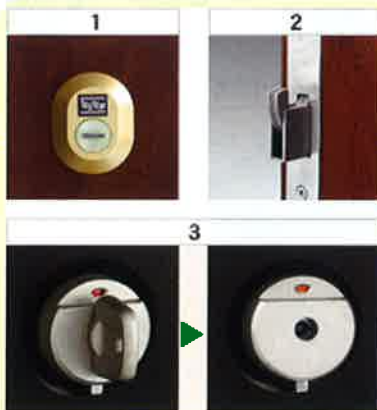

リシェントは、**美しさと安心**を両立させた玄関ドア。
住まいの防犯という視点から、様々な**防犯対策**を
搭載しました!

- ①破られにくい「2重ロック」
- ②ダブルで安心「2つの鍵付テッドボルト」
- ③取り外せる「セキュリティサムターン」

**エントリーシステム(オプション)でさらに
防犯性・快適性UP!!**

- ・鍵のかけ忘れを防ぐ「自動施錠機能」
- ・ピッキング対策も万全「不正解錠防止機能」
- ・カードをかざして、楽々施錠「CAZAS」(カザス)

- ・新築工事・増改築工事
- ・内装工事(壁紙貼替他)
- ・屋根・外壁塗装工事
- ・リノベーション(マンション・戸建)
- ・耐震工事
- ・太陽光発電

住まいコンシェル ライファ南柏

柏市今谷上町45-12

TEL:04-7176-6318 FAX:04-7174-3672

ホームページ www.yuyama-const.co.jp

E-mail lifa-mk@yuyama-const.co.jp

営業時間 9:00~18:00 (日曜、祝日定休)