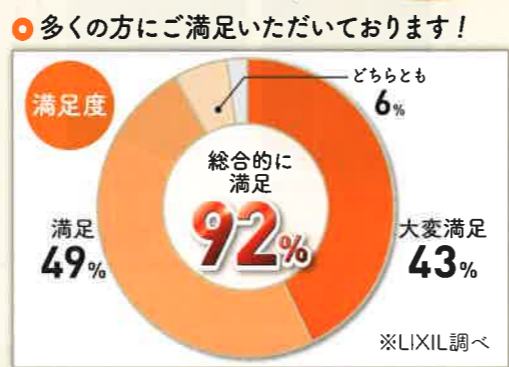

# LIXIL 冬のあったかリフォームキャンペーン

キャンペーン期間 2018年1月1日(月)▶▶▶3月31日(土)

期間中にキャンペーン対象商品を使用したリフォーム工事を実施いただいたお客様には

**抽選でステキなプレゼントが当たります!**

[対象商品] インプラス、インプラスウッド、リフレムリプラス、リフレムシリーズ、リシェントシリーズ

簡単「インプラス」  
リフォーム内窓  
今ある窓の内側に取付けるだけ!

お客様の声  
すきま風が無くなった日当たりのよいリビングは早朝3、4時間暖房するだけで夕方までばかばか。効果を実感できました!(神奈川県 Y様)

お客様の声  
冬はいつも結露が発生していたけど、去年の冬にリビングと寝室にインプラスを入れてから気にならなくなってビックリ!子ども部屋にもつけたのですが、防音効果が高いので、赤ちゃんが夜泣きしても安心です。(埼玉県 I様)

簡単リフォーム窓交換 「リフレムリプラス」