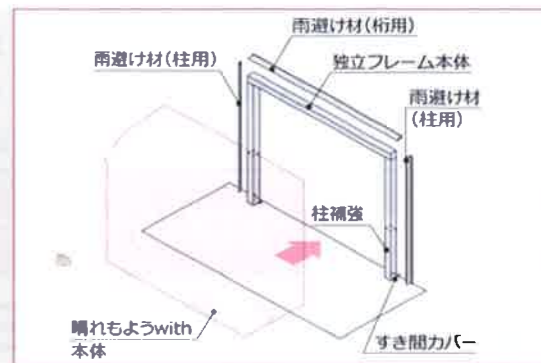

材料

(2人分)

- ペンネ...160g、アスパラガス(2cm幅)...6本、合いびき肉...200g、ニンニク(みじん切り)...2かけ
- 生クリーム...200ml、粉チーズ...大さじ2、オリーブオイル、塩、こしょう...適量

。。☆。。お庭にランドリースペース。。☆。。

Y様邸 エクステリア工事

リフォーム相談内容

築年数：築約15年
家族構成：3人家族 金額：約150万円
工事内容：三協アルミ『晴れもようwith』設置工事
工事日数：実働3日

・2階のベランダに洗濯物を干しに上るのが大変。
・庭に洗濯ものを干していても天候によって外に干せない。

施工前

■躯体構造にねじ止めしない構造

独立したフレームに晴れもようwithを固定するので、家の柱や間柱などの躯体構造を傷めません。

■設置タイプ

床仕様(ランマなし)

土間仕様

デッキON仕様(ランマなし)