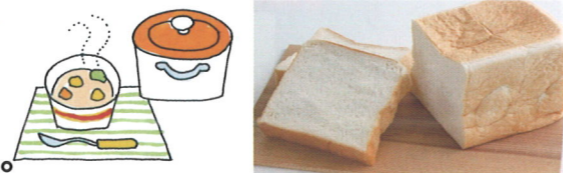

こんにちは、LIXILリフォームショップ ライフ南柏です。
台風15号、19号にて被害にあわれた方々に社員一同心からお見舞い申し上げます。
弊社としましては、微力ながら何かお力になれるようなことがございましたらご報告
いただければと思います。

下記にも案内しておりますが、11月9日にイベントがあります。消費税が増税され
私たちの生活に非常に大きな負担になってしまいました。そんなマイナス面を補う
ように『次世代住宅ポイント』やLIXILオリジナルの『快適応援キャンペーン』
などなどお客様に有益な情報もございますのでご相談がてら是非お気軽にご来場
ください♪

LIXILリフォームショップライフ南柏 店長 加藤 賢太

『LIXILリフォームショップお客様大感謝祭』

2019年11月9日(土) 10:00~16:00迄

場所：LIXIL柏シーヨールーム

千葉県柏市十倉二403-3(804-7134-1794)

前回大好評でした「お客様大感謝祭 第二弾」を柏LIXILショールームにて開
催させていただくことになりました！お客様への日頃の感謝を込めまして、
色々なイベントを企画しております。前日までに「ご来場予約」をしていただけ
ますと今回は、『日本食パン10本に選ばれたパン』(数量限定!!お早めにご連
絡ください!)をプレゼント！また千ラシをご持参いただいた方全員にプレゼ
ント...などなどございますので同封の千ラシを
ご覧になって是非ともご来場ください♪

〈当日在中営業〉加藤・田部井・中村

※営業の在中時間は各担当営業にお問い合わせください。