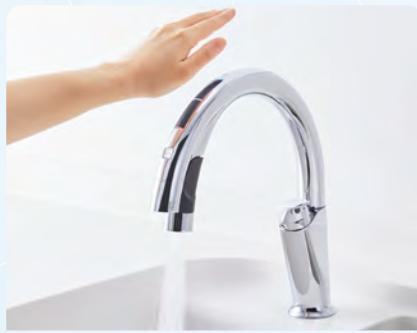

LIXIL

速水もこみちさんが
LIXILショールームで

吐水も止水も自動でできる。
快適操作でシンク作業が
スイスイはかどる!

タッチレス水栓ナビッシュを体感!

【速水もこみち 公式チャンネル】

M's TABLE で公開中!

by Mocomichi Hayami

動画をチェック↓

触らないから キレイ。

吐水・止水の操作が
いらぬ水栓
〈自動センサー〉

水栓に触らないから
キレイに使える節水にも
〈先端タッチレススイッチ〉

シンク洗いもラクラク
〈ホース引出し機能〉