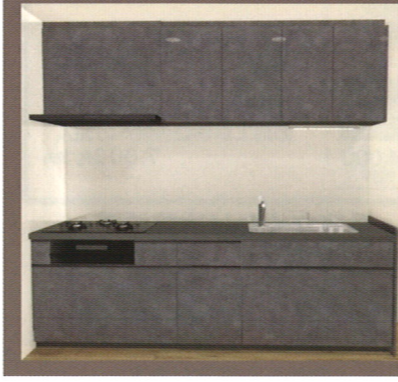

リシェルS | W2550

- セラミックワークトップ
- スキットシンク
- ガスコンロ
- らくパッと収納
- フロントオープン食洗機

材工 ★補助金予定額: 53,000円 ※現場状況により変動有 ※開口部の断熱改修工事必須

標準工事費 1,760,000円(税込)

定価: 1,989,042円(税込)

ご成約特典!!

QUOカード

ご成約していただきましたお客様にQUOカードプレゼント!!

- 10万円以上ご成約... 1,000円分プレゼント
- 50万円以上ご成約... 5,000円分プレゼント
- 100万円以上ご成約... 10,000円分プレゼント

窓やドアの断熱性を高めつつ 水まわり設備の省エネ性能もUP!!

今がリフォームのチャンスです!

是非ご相談ください。

山口

LIXILリフォームショップ ライファ南柏

〒277-0074 千葉県柏市今谷上町45-12 / 湯山建設 株式会社

https://yuyama-const.co.jp lifa-mk@yuyama-const.co.jp

HORP

0120-76-6318