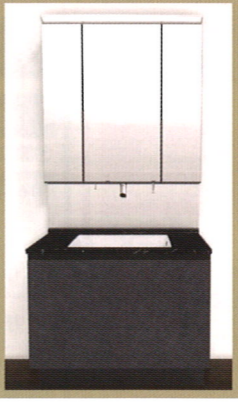

# LIXIL最高級商品 是非柏ショールームで体験してみてください!

スパージュ1616

- 人工大理石 グランザ
- サーモバスS
- アクアフィール肩湯
- パッとくるりんポイ排水溝
- キレイサーモフロア
- エコアクアシャワーSPA

材工 ★補助金予定額: 70,000円 ※現場状況により変動有 ※開口部の断熱改修工事必須

標準工事費 1,760,000円(税込)

定価: 1,863,400円(税込)